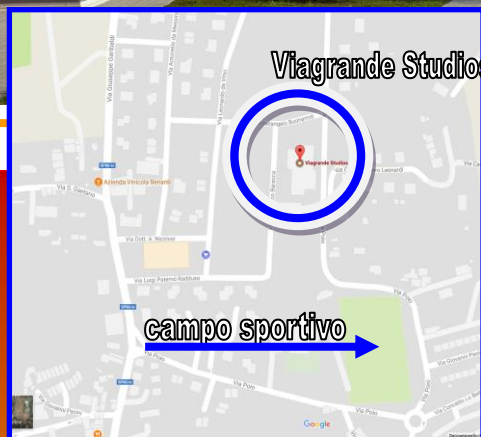

Viagrande Studios è il più grande centro di formazione artistica del Sud Italia.

La struttura, che sorge sulle pendici dell'Etna a 12 Km da Catania, dispone di 8 sale didattiche, un anfiteatro da 500 posti, 1000 mq per produzioni televisive, cinematografiche e teatrali, una sala polifunzionale da 350 posti e un campus con 20 camere da letto doppie (in allestimento).

Viagrande Studios è realizzato per offrire una seria preparazione professionale e si propone di realizzare contenuti audio/video da inserire nei circuiti professionali di distribuzione (media e new media)

B&B:

Chalet Viagrande, tel 3493535744, citare convenzione Viagrande Studios. Raggiungibile a piedi, da Viagrande Studios, in circa 5'. Climatiz. (no wi-fi, tv). Circa € 20 cad/g, in doppia (esclusa colazione).

Maison Graziella, Via Mirone 39, Viagrande, tel 347525265, citare convenzione Viagrande Studios. In centro paese, tv, parcheggio privato gratuito, bici (a noleggio), raggiungibile a piedi da Viagrande Studios in 7'. Circa € 25 cad/g in doppia (inclusa colazione).

Nna 'Vigna, Via Soccorso 27, Viagrande, tel 0957895319, citare convenzione Viagrande Studios. Arredo moderno, wi-fi e tv. Raggiungibile, a piedi, da Viagrande Studios, in 5', adiacente ristorante, 'U Conzu. Circa € 25 cad/g in doppia (inclusa colazione)

Velardi, Via Scuderi 2, Viagrande, tel 3245852285, citare convenzione Viagrande Studios. Ottime finiture, tv, terrazzo e giardino, wi-fi, uso gratuito biciclette, raggiungibile, a piedi, da Viagrande Studios in 15'. Circa € 35 cad/g in doppia (inclusa colazione)

- Ambiente al chiuso ☒
- Ombreggiato (copertura mobile) ☒
- All'aperto ☒
- Struttura fissa ☒
- Tensostruttura ☒
- Climatizzato ☒
- Ricambio d'aria meccanico ☒
- Ventilatori a pale ☒
- Unità trattamento aria ☒
- Accesso disabili ☒
- Servizio igienico disabili ☒
- Servizi igienici accesso sala gioco ☒
- Idonea illuminazione ☒
- Piano di emergenza ☒
- Vie di esodo segnalate ☒
- Sala analisi ☒
- Sala intrattenimento ☒
- Sala ristoro/bar ☒
- Parcheggio privato custodito ☒
- Parcheggio pubblico ☒
- Dentro centro abitato ☒
- Limitrofo centro abitato ☒
- Fuori centro abitato ☒
- Convenzioni x vitto e alloggio ☒