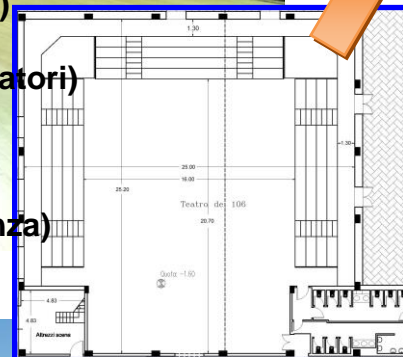

Viagrande Studios è il più grande centro di formazione artistica del Sud Italia.

La struttura, che sorge sulle pendici dell'Etna a 12 Km da Catania, dispone di 8 sale didattiche, un anfiteatro da 500 posti, 1000 mq per produzioni televisive, cinematografiche e teatrali, una sala polifunzionale da 350 posti e un campus con 20 camere da letto doppie (in allestimento).

Viagrande Studios è realizzato per offrire una seria preparazione professionale e si propone di realizzare contenuti audio/video da inserire nei circuiti professionali di distribuzione (media e new media)

B&B:

Chalet Viagrande, tel 3493535744, citare convenzione Viagrande Studios. Raggiungibile a piedi, da Viagrande Studios, in circa 5'. Climatiz. (no wi-fi, tv). Circa € 20 cad/g, in doppia (esclusa colazione).

Maison Graziella, Via Mirone 39, Viagrande, tel 347525265, citare convenzione Viagrande Studios. In centro paese, tv, parcheggio privato gratuito, bici (a noleggio), raggiungibile a piedi da Viagrande Studios in 7'. Circa € 25 cad/g in doppia (inclusa colazione).

Nna 'Vigna, Via Soccorso 27, Viagrande, tel 0957895319, citare convenzione Viagrande Studios. Arredo moderno, wi-fi e tv. Raggiungibile, a piedi, da Viagrande Studios, in 5', adiacente ristorante, 'U Conzu. Circa € 25 cad/g in doppia (inclusa colazione)

Velardi, Via Scuderi 2, Viagrande, tel 3245852285, citare convenzione Viagrande Studios. Ottime finiture, tv, terrazzo e giardino, wi-fi, uso gratuito biciclette, raggiungibile, a piedi, da Viagrande Studios in 15'. Circa € 35 cad/g in doppia (inclusa colazione)

- Ambiente al chiuso ☒
- Ombreggiato (copertura mobile) ☒
- All'aperto ☒
- Struttura fissa ☒
- Tensostruttura ☒
- Climatizzato ☒
- Ricambio d'aria meccanico ☒
- Ventilatori a pale ☒
- Unità trattamento aria ☒
- Accesso disabili ☒
- Servizio igienico disabili ☒
- Servizi igienici accesso sala gioco ☒
- Idonea illuminazione ☒
- Piano di emergenza ☒
- Vie di esodo segnalate ☒
- Sala analisi ☒
- Sala intrattenimento ☒
- Sala ristoro/bar ☒
- Parcheggio privato custodito ☒
- Parcheggio pubblico ☒
- Dentro centro abitato ☒
- Limitrofo centro abitato ☒
- Fuori centro abitato ☒
- Convenzioni x vitto e alloggio ☒